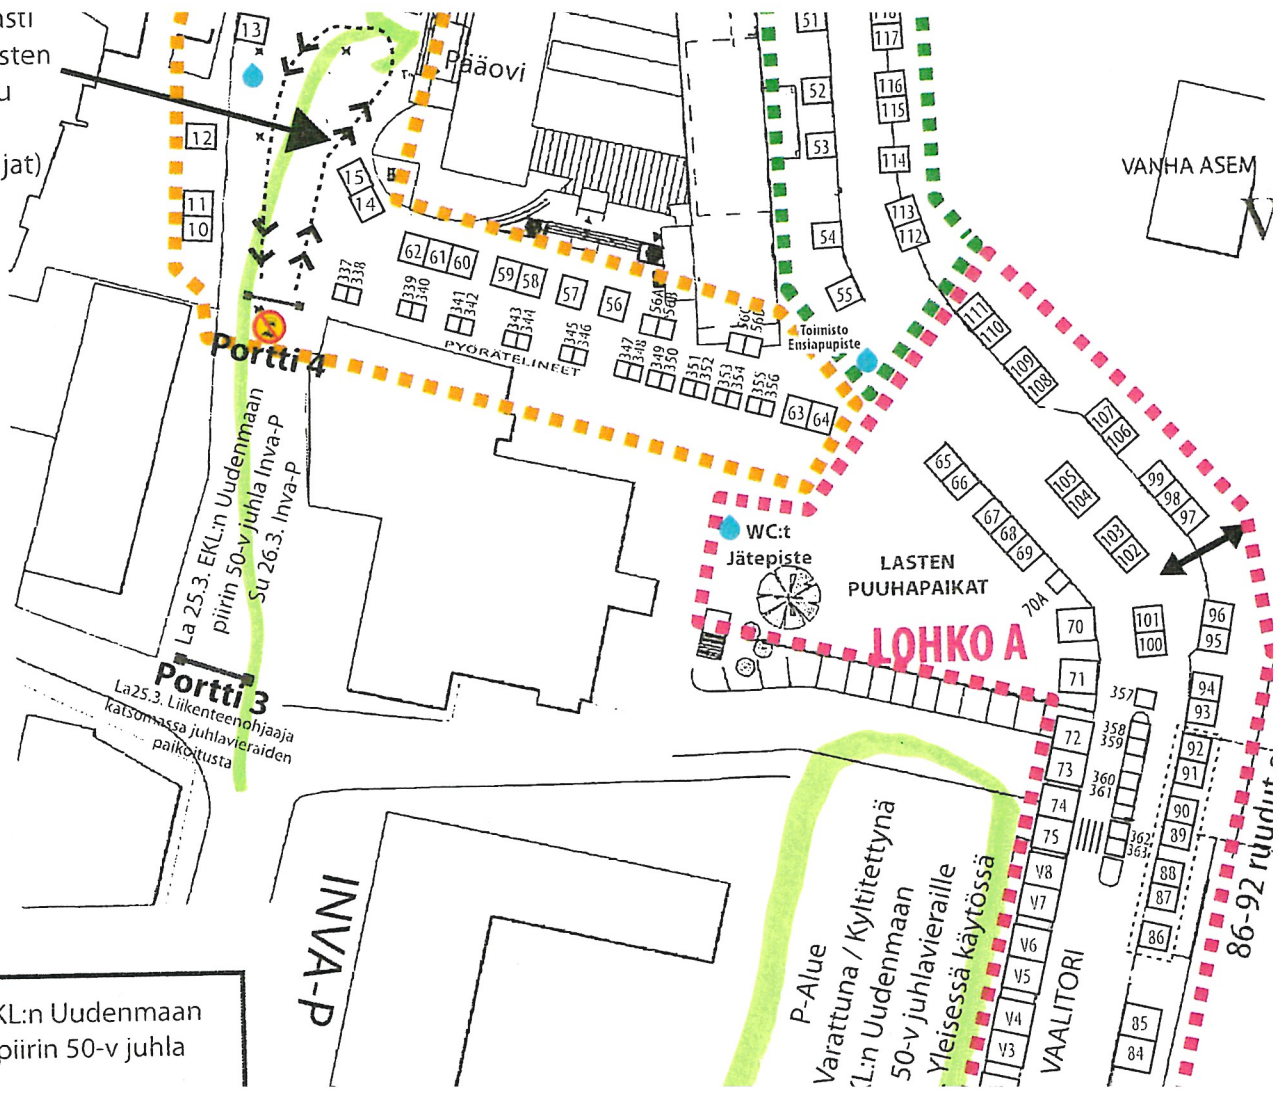

La 25.3. Vaikeasti  
liikuntarajoitteisten  
tuonti / haku  
saatettuna  
(Portilla saattajat)

EKL:n Uudenmaan  
piirin 50-v juhla

La 25.3. EKL:n Uudenmaan  
piirin 50-v juhla Inva-P  
Su 26.3. Inva-P

La 25.3. Liikenteenohjaaja  
katsomassa juhluvieraiden  
paikoitusta

INVA-P

P-Alue  
Varattuna / Kylvitettynä  
EKL:n Uudenmaan  
50-v juhluvieraille  
Yleisessä käytössä

LASTEN  
PUUHAPAIKAT

LOHKO A

VAALITORI

86-92 ruudut